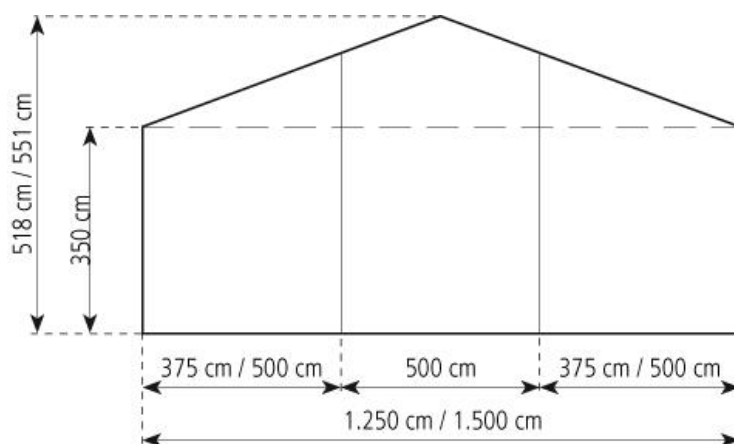

22.05.2012, www.r-zs.de/es/tents/pdf/108

RÖDER Zelt- und Veranstaltungsservice GmbH
63654 Büdingen Fon: +49 06049 700-0
Am Lautenstein Fax: +49 06049 700-339
Verkauf: An den Ellern Fon: +49 06049 700-309
Vermietung: HRB 3261, Friedberg UST-IdNr.: DE 112607812

Geschäftsführer:
Rüdiger Blasius
Jens Brüggemann
Thomas Roman
St.-Nr.: 020 225 62014

Bank: WGZ Bank eG
KBC Bank DTLD AG
Duns-Nr.: 32-239-9494

IBAN BLZ Konto
DE73 400 600 00 0000 772 633
DE86 500 203 00 0000 295 086
info@r-zs.com

SWIFT/BIC
GENO DE MS
BANV DE HB 500
www.r-zs.com