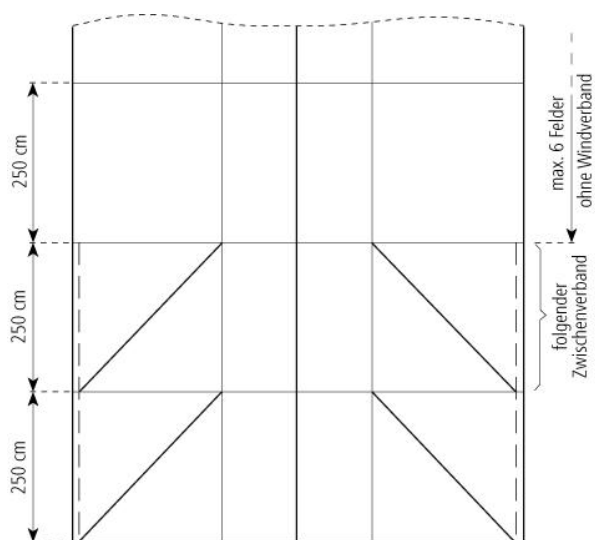

Carpa Almacén S75-Alu 12,5M

Luz

1250 cm

Altura lateral

350 cm

Altura de cumbrera

518 cm

Inclinación de la cubierta

15°

Distancia entre pórticos

250 cm

División del frontón

2 postes en el frontón

Componente más largo

656 cm

Longitud mínima de la carpa

Frontal 450 cm x 390 cm

Perfil 220 x 100 x 3 mm:

Lateral 220 cm x 300 cm

Frontal 450 cm x 390 cm

Conexión pilar-media cercha

Pasador de puntal

Velocidad máx del viento

100 km/h

Tamaño a consultar

Posibilidad de revestimiento de la pared con chapas metálicas trapezoidales

Carga de nieve 0,25 kN/m²:

Desplazable sobre railes con rodillos adicionales

22.05.2012, www.r-zs.de/es/tents/pdf/108