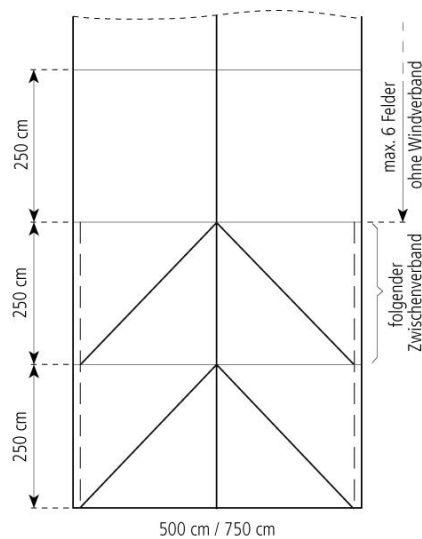

22.05.2012, www.r-zs.de/es/tents/pdf/184

RÖDER Zelt- und Veranstaltungsservice GmbH
63654 Büdingen Fon: +49 06049 700-0
Verkauf: Am Lautenstein Fax: +49 06049 700-339
Vermietung: An den Ellern Fon: +49 06049 700-309
HRB 3261, Friedberg UST-IdNr.: DE 112607812

Geschäftsführer:
Rüdiger Blasius
Jens Brüggemann
Thomas Roman
St.-Nr.: 020 225 62014

Bank:
WGZ Bank eG
KBC Bank DTLD AG
Duns-Nr.: 32-239-9494

IBAN BLZ Konto
DE73 400 600 00 0000 772 633
DE86 500 203 00 0000 295 086

SWIFT/BIC
GENO DE MS
BANV DE HB 500
info@r-zs.com www.r-zs.com