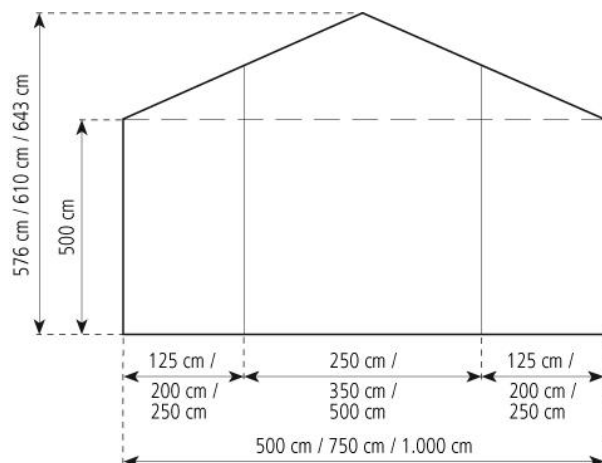

22.05.2012, www.r-zs.de/es/tents/pdf/184

RÖDER Zelt- und Veranstaltungsservice GmbH
63654 Büdingen Fon: +49 06049 700-0
Verkauf: Am Lautenstein Fax: +49 06049 700-339
Vermietung: An den Ellern Fon: +49 06049 700-309
HRB 3261, Friedberg UST-IdNr.: DE 112607812

Geschäftsführer:
Rüdiger Blasius
Jens Brüggemann
Thomas Roman
St.-Nr.: 020 225 62014

Bank:
WGZ Bank eG
KBC Bank DTLD AG
Duns-Nr.: 32-239-9494

IBAN BLZ Konto
DE73 400 600 00 0000 772 633
DE86 500 203 00 0000 295 086

SWIFT/BIC
GENO DE MS
BANV DE HB 500
info@r-zs.com www.r-zs.com