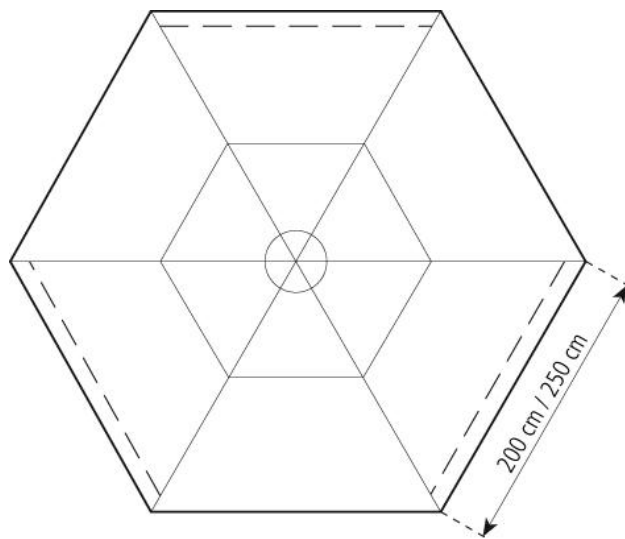

Diseños especiales

Pueden sustituirse las piquetas utilizando suelo compacto

22.05.2012, www.r-zs.de/es/tents/pdf/158

RÖDER Zelt- und Veranstaltungsservice GmbH
63654 Büdingen Fon: +49 06049 700-0
Verkauf: Am Lautenstein Fax: +49 06049 700-339
Vermietung: An den Ellern Fon: +49 06049 700-309
HRB 3261, Friedberg UST-IdNr.: DE 112607812

Geschäftsführer:
Rüdiger Blasius
Jens Brüggemann
Thomas Roman
St.-Nr.: 020 225 62014

Bank:
WGZ Bank eG
KBC Bank DTLD AG
Duns-Nr.: 32-239-9494

IBAN BLZ Konto
DE73 400 600 00 0000 772 633
DE86 500 203 00 0000 295 086
info@r-zs.com

SWIFT/BIC
GENO DE MS
BANV DE HB 500
www.r-zs.com