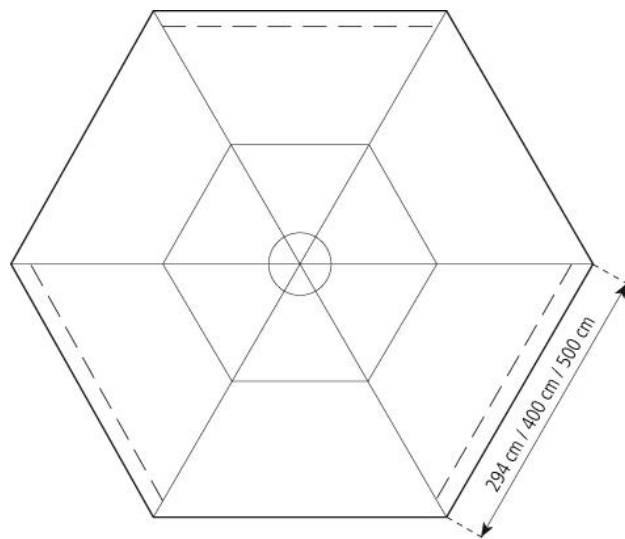

Diseños especiales

Pueden sustituirse las piquetas utilizando suelo compacto

22.05.2012, www.r-zs.de/es/tents/pdf/160

RÖDER Zelt- und Veranstaltungsservice GmbH
63654 Büdingen Fon: +49 06049 700-0
Verkauf: Am Lautenstein Fax: +49 06049 700-339
Vermietung: An den Ellern Fon: +49 06049 700-309
HRB 3261, Friedberg UST-IdNr.: DE 112607812

Geschäftsführer:
Rüdiger Blasius
Jens Brüggemann
Thomas Roman
St.-Nr.: 020 225 62014

Bank:
WGZ Bank eG
KBC Bank DTLD AG
Duns-Nr.: 32-239-9494

IBAN BLZ Konto
DE73 400 600 00 0000 772 633
DE86 500 203 00 0000 295 086
info@r-zs.com

SWIFT/BIC
GENO DE MS
BANV DE HB 500
www.r-zs.com