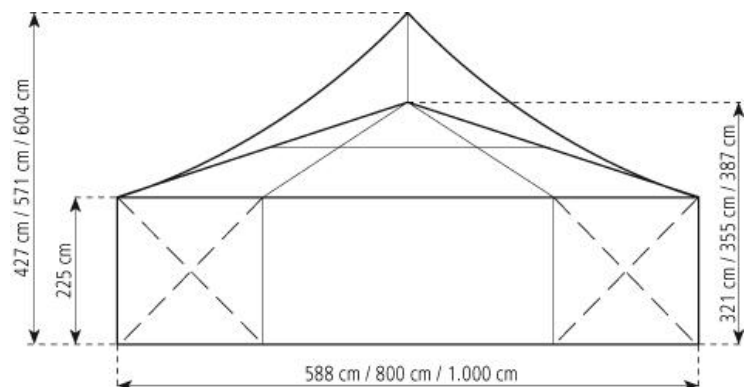

Diseños especiales

Pueden sustituirse las piquetas utilizando suelo compacto

22.05.2012, www.r-zs.de/es/tents/pdf/160

RÖDER Zelt- und Veranstaltungsservice GmbH
63654 Büdingen Fon: +49 06049 700-0
Verkauf: Am Lautenstein Fax: +49 06049 700-339
Vermietung: An den Ellern Fon: +49 06049 700-309
HRB 3261, Friedberg UST-IdNr.: DE 112607812

Geschäftsführer:
Rüdiger Blasius
Jens Brüggemann
Thomas Roman
St.-Nr.: 020 225 62014

Bank:
WGZ Bank eG
KBC Bank DTLD AG
Duns-Nr.: 32-239-9494

IBAN BLZ Konto
DE73 400 600 00 0000 772 633
DE86 500 203 00 0000 295 086
info@r-zs.com

SWIFT/BIC
GENO DE MS
BANV DE HB 500
www.r-zs.com