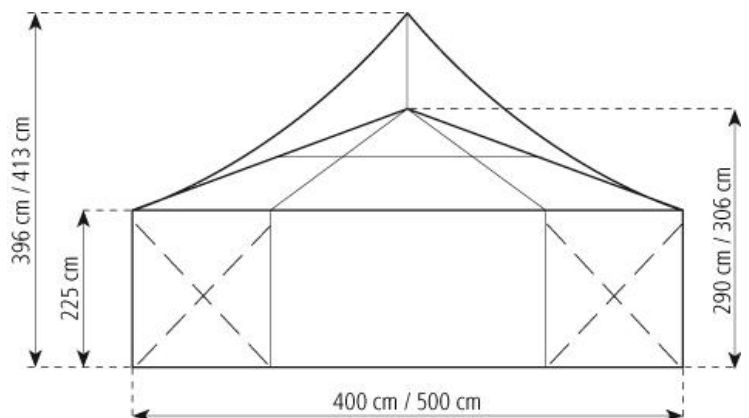

Diseños especiales

Pueden sustituirse las piquetas utilizando suelo compacto

22.05.2012, www.r-zs.de/es/tents/pdf/159

RÖDER Zelt- und Veranstaltungsservice GmbH
63654 Büdingen Fon: +49 06049 700-0
Verkauf: Am Lautenstein Fax: +49 06049 700-339
Vermietung: An den Ellern Fon: +49 06049 700-309
HRB 3261, Friedberg UST-IdNr.: DE 112607812

Geschäftsführer:
Rüdiger Blasius
Jens Brüggemann
Thomas Roman
St.-Nr.: 020 225 62014

Bank:
WGZ Bank eG
KBC Bank DTLD AG
Duns-Nr.: 32-239-9494

IBAN BLZ Konto
DE73 400 600 00 0000 772 633
DE86 500 203 00 0000 295 086
info@r-zs.com

SWIFT/BIC
GENO DE MS
BANV DE HB 500
www.r-zs.com