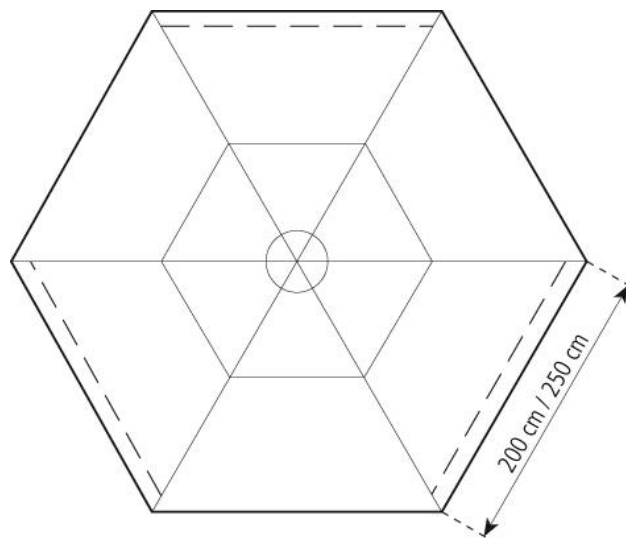

Carpa Party Hexagonales Fiesta 5M

Luz

500 cm

Altura lateral

225 cm

Longitud lateral

250 cm

Altura del pabellón

306 cm

Altura de la membrana

413 cm

Inclinación de la cubierta

18°

Componente más largo

333 cm

Dimensiones del perfil

94 mm x 46 mm x 2/4 mm

Conexión pilar-media cercha

Pasador de puntal

Área cubierta

16.2 m²

Velocidad máx del viento

80 km/h

Carga de viento

marco de aluminio con revestimiento o chapa

neumática de aluminio

Suelo compacto

Cubierta

RÖDER No. 1: Tejido de poliéster recubierto de PVC, ignífugo según DIN 4102 B1, M2

Diseños especiales

Pueden sustituirse las piquetas utilizando suelo compacto