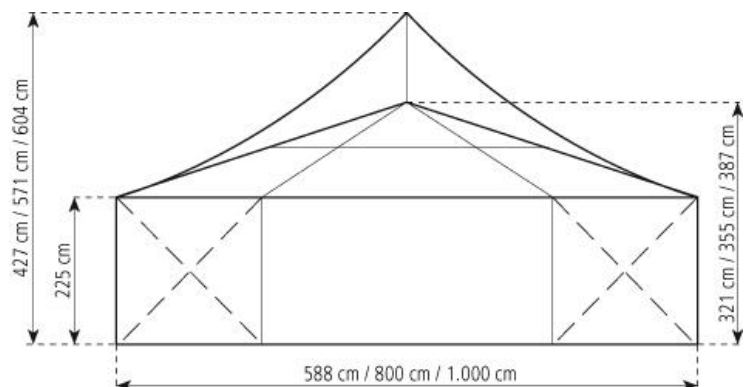

Diseños especiales

Pueden sustituirse las piquetas utilizando suelo compacto

22.05.2012, www.r-zs.de/es/tents/pdf/161

RÖDER Zelt- und Veranstaltungsservice GmbH
63654 Büdingen Fon: +49 06049 700-0
Verkauf: Am Lautenstein Fax: +49 06049 700-339
Vermietung: An den Ellern Fon: +49 06049 700-309
HRB 3261, Friedberg UST-IdNr.: DE 112607812

Geschäftsführer:
Rüdiger Blasius
Jens Brüggemann
Thomas Roman
St.-Nr.: 020 225 62014

Bank:
WGZ Bank eG
KBC Bank DTLD AG
Duns-Nr.: 32-239-9494

IBAN BLZ Konto
DE73 400 600 00 0000 772 633
DE86 500 203 00 0000 295 086
info@r-zs.com

SWIFT/BIC
GENO DE MS
BANV DE HB 500
www.r-zs.com