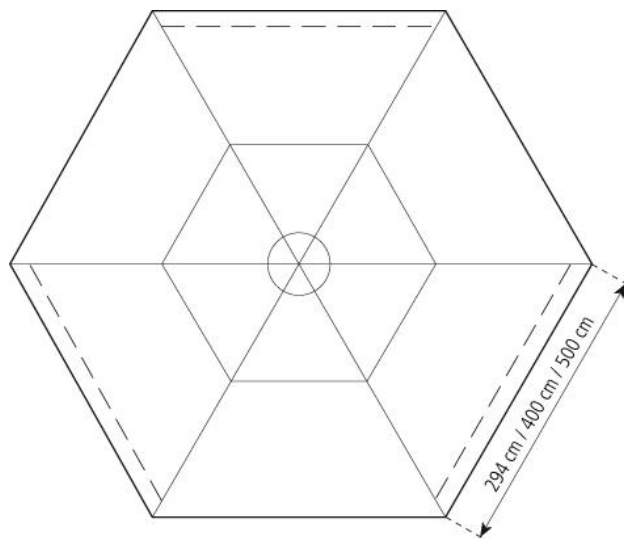

Diseños especiales

Pueden sustituirse las piquetas utilizando suelo compacto

22.05.2012, www.r-zs.de/es/tents/pdf/161

RÖDER Zelt- und Veranstaltungsservice GmbH
63654 Büdingen Fon: +49 06049 700-0
Verkauf: Am Lautenstein Fax: +49 06049 700-339
Vermietung: An den Ellern Fon: +49 06049 700-309
HRB 3261, Friedberg UST-IdNr.: DE 112607812

Geschäftsführer:
Rüdiger Blasius
Jens Brüggemann
Thomas Roman
St.-Nr.: 020 225 62014

Bank:
WGZ Bank eG
KBC Bank DTLD AG
Duns-Nr.: 32-239-9494

IBAN BLZ Konto
DE73 400 600 00 0000 772 633
DE86 500 203 00 0000 295 086
info@r-zs.com

SWIFT/BIC
GENO DE MS
BANV DE HB 500
www.r-zs.com