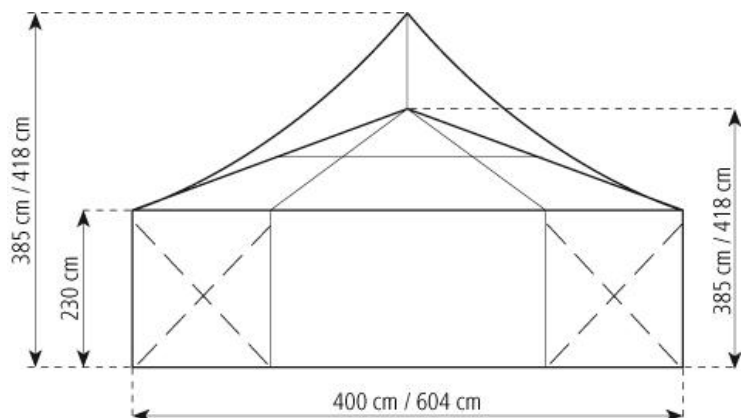

Diseños especiales

Pueden sustituirse las piquetas utilizando suelo compacto

22.05.2012, www.r-zs.de/es/tents/pdf/175

RÖDER Zelt- und Veranstaltungsservice GmbH
63654 Büdingen Fon: +49 06049 700-0
Verkauf: Am Lautenstein Fax: +49 06049 700-339
Vermietung: An den Ellern Fon: +49 06049 700-309
HRB 3261, Friedberg UST-IdNr.: DE 112607812

Geschäftsführer:
Rüdiger Blasius
Jens Brüggemann
Thomas Roman
St.-Nr.: 020 225 62014

Bank:
WGZ Bank eG
KBC Bank DTLD AG
Duns-Nr.: 32-239-9494

IBAN BLZ Konto
DE73 400 600 00 0000 772 633
DE86 500 203 00 0000 295 086
info@r-zs.com

SWIFT/BIC
GENO DE MS
BANV DE HB 500
www.r-zs.com