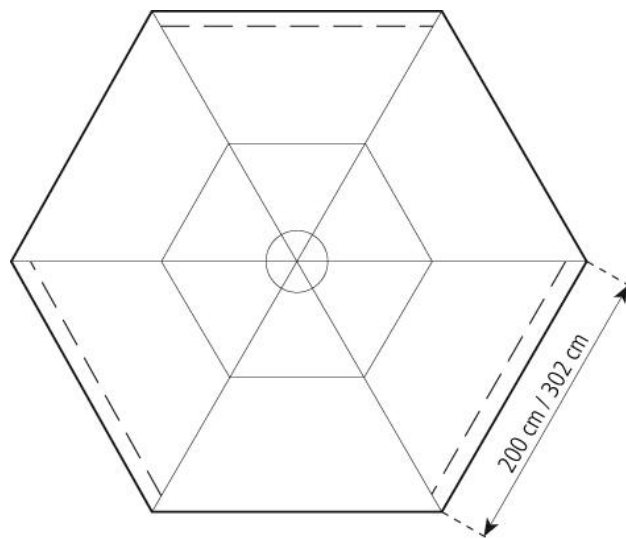

Diseños especiales

Pueden sustituirse las piquetas utilizando suelo compacto

22.05.2012, www.r-zs.de/es/tents/pdf/175

RÖDER Zelt- und Veranstaltungsservice GmbH
63654 Büdingen Fon: +49 06049 700-0
Verkauf: Am Lautenstein Fax: +49 06049 700-339
Vermietung: An den Ellern Fon: +49 06049 700-309
HRB 3261, Friedberg UST-IdNr.: DE 112607812

Geschäftsführer:
Rüdiger Blasius
Jens Brüggemann
Thomas Roman
St.-Nr.: 020 225 62014

Bank:
WGZ Bank eG
KBC Bank DTLD AG
Duns-Nr.: 32-239-9494

IBAN BLZ Konto
DE73 400 600 00 0000 772 633
DE86 500 203 00 0000 295 086
info@r-zs.com

SWIFT/BIC
GENO DE MS
BANV DE HB 500
www.r-zs.com