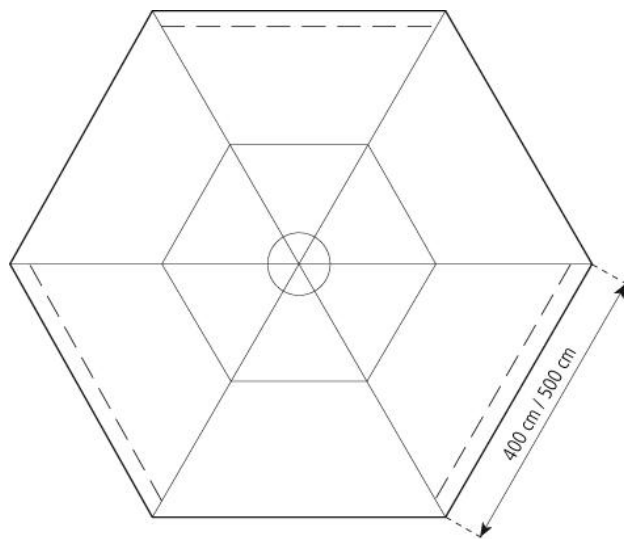

Diseños especiales

Pueden sustituirse las piquetas utilizando suelo compacto

22.05.2012, www.r-zs.de/es/tents/pdf/176

RÖDER Zelt- und Veranstaltungsservice GmbH
63654 Büdingen Fon: +49 06049 700-0
Verkauf: Am Lautenstein Fax: +49 06049 700-339
Vermietung: An den Ellern Fon: +49 06049 700-309
HRB 3261, Friedberg UST-IdNr.: DE 112607812

Geschäftsführer:
Rüdiger Blasius
Jens Brüggemann
Thomas Roman
St.-Nr.: 020 225 62014

Bank:
WGZ Bank eG
KBC Bank DTLD AG
Duns-Nr.: 32-239-9494

IBAN BLZ Konto
DE73 400 600 00 0000 772 633
DE86 500 203 00 0000 295 086
info@r-zs.com

SWIFT/BIC
GENO DE MS
BANV DE HB 500
www.r-zs.com