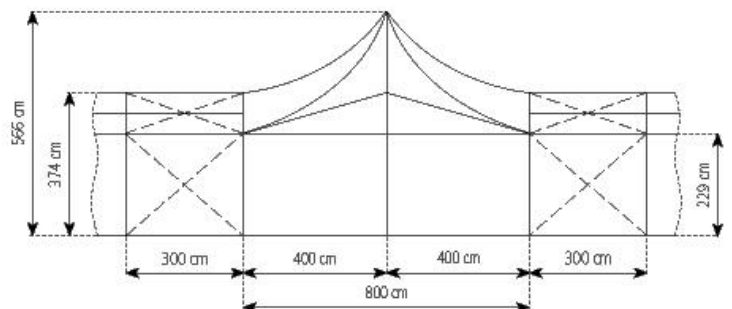

Note

Tutte le varianti MEGA sono adatte alle Tende Party standard da 8m

24.05.2012, www.r-zs.de/it/tents/pdf/18

RÖDER Zelt- und Veranstaltungsservice GmbH
63654 Büdingen Fon: +49 06049 700-0
Verkauf: Am Lautenstein Fax: +49 06049 700-339
Vermietung: An den Ellern Fon: +49 06049 700-309
HRB 3261, Friedberg UST.-IdNr.: DE 112607812

Geschäftsführer:
Rüdiger Blasius
Jens Brüggemann
Thomas Roman
St.-Nr.: 020 225 62014

Bank: WGZ Bank eG
KBC Bank DTLD AG
Duns-Nr.: 32-239-9494

IBAN BLZ Konto
DE73 400 600 00 0000 772 633
DE86 500 203 00 0000 295 086
info@r-zs.com

SWIFT/BIC
GENO DE MS
BANV DE HB 500
www.r-zs.com