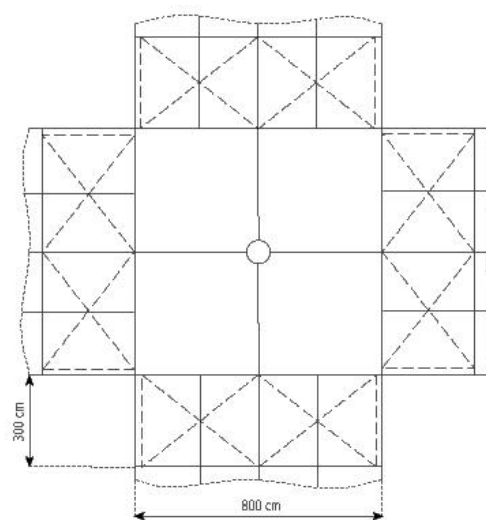

Note

Tutte le varianti MEGA sono adatte alle Tende Party standard da 8m

24.05.2012, www.r-zs.de/it/tents/pdf/18

RÖDER Zelt- und Veranstaltungsservice GmbH
63654 Büdingen Fon: +49 06049 700-0
Verkauf: Am Lautenstein Fax: +49 06049 700-339
Vermietung: An den Ellern Fon: +49 06049 700-309
HRB 3261, Friedberg UST.-IdNr.: DE 112607812

Geschäftsführer:
Rüdiger Blasius
Jens Brüggemann
Thomas Roman
St.-Nr.: 020 225 62014

Bank: WGZ Bank eG
KBC Bank DTLD AG
Duns-Nr.: 32-239-9494

IBAN BLZ Konto
DE73 400 600 00 0000 772 633
DE86 500 203 00 0000 295 086
info@r-zs.com

SWIFT/BIC
GENO DE MS
BANV DE HB 500
www.r-zs.com